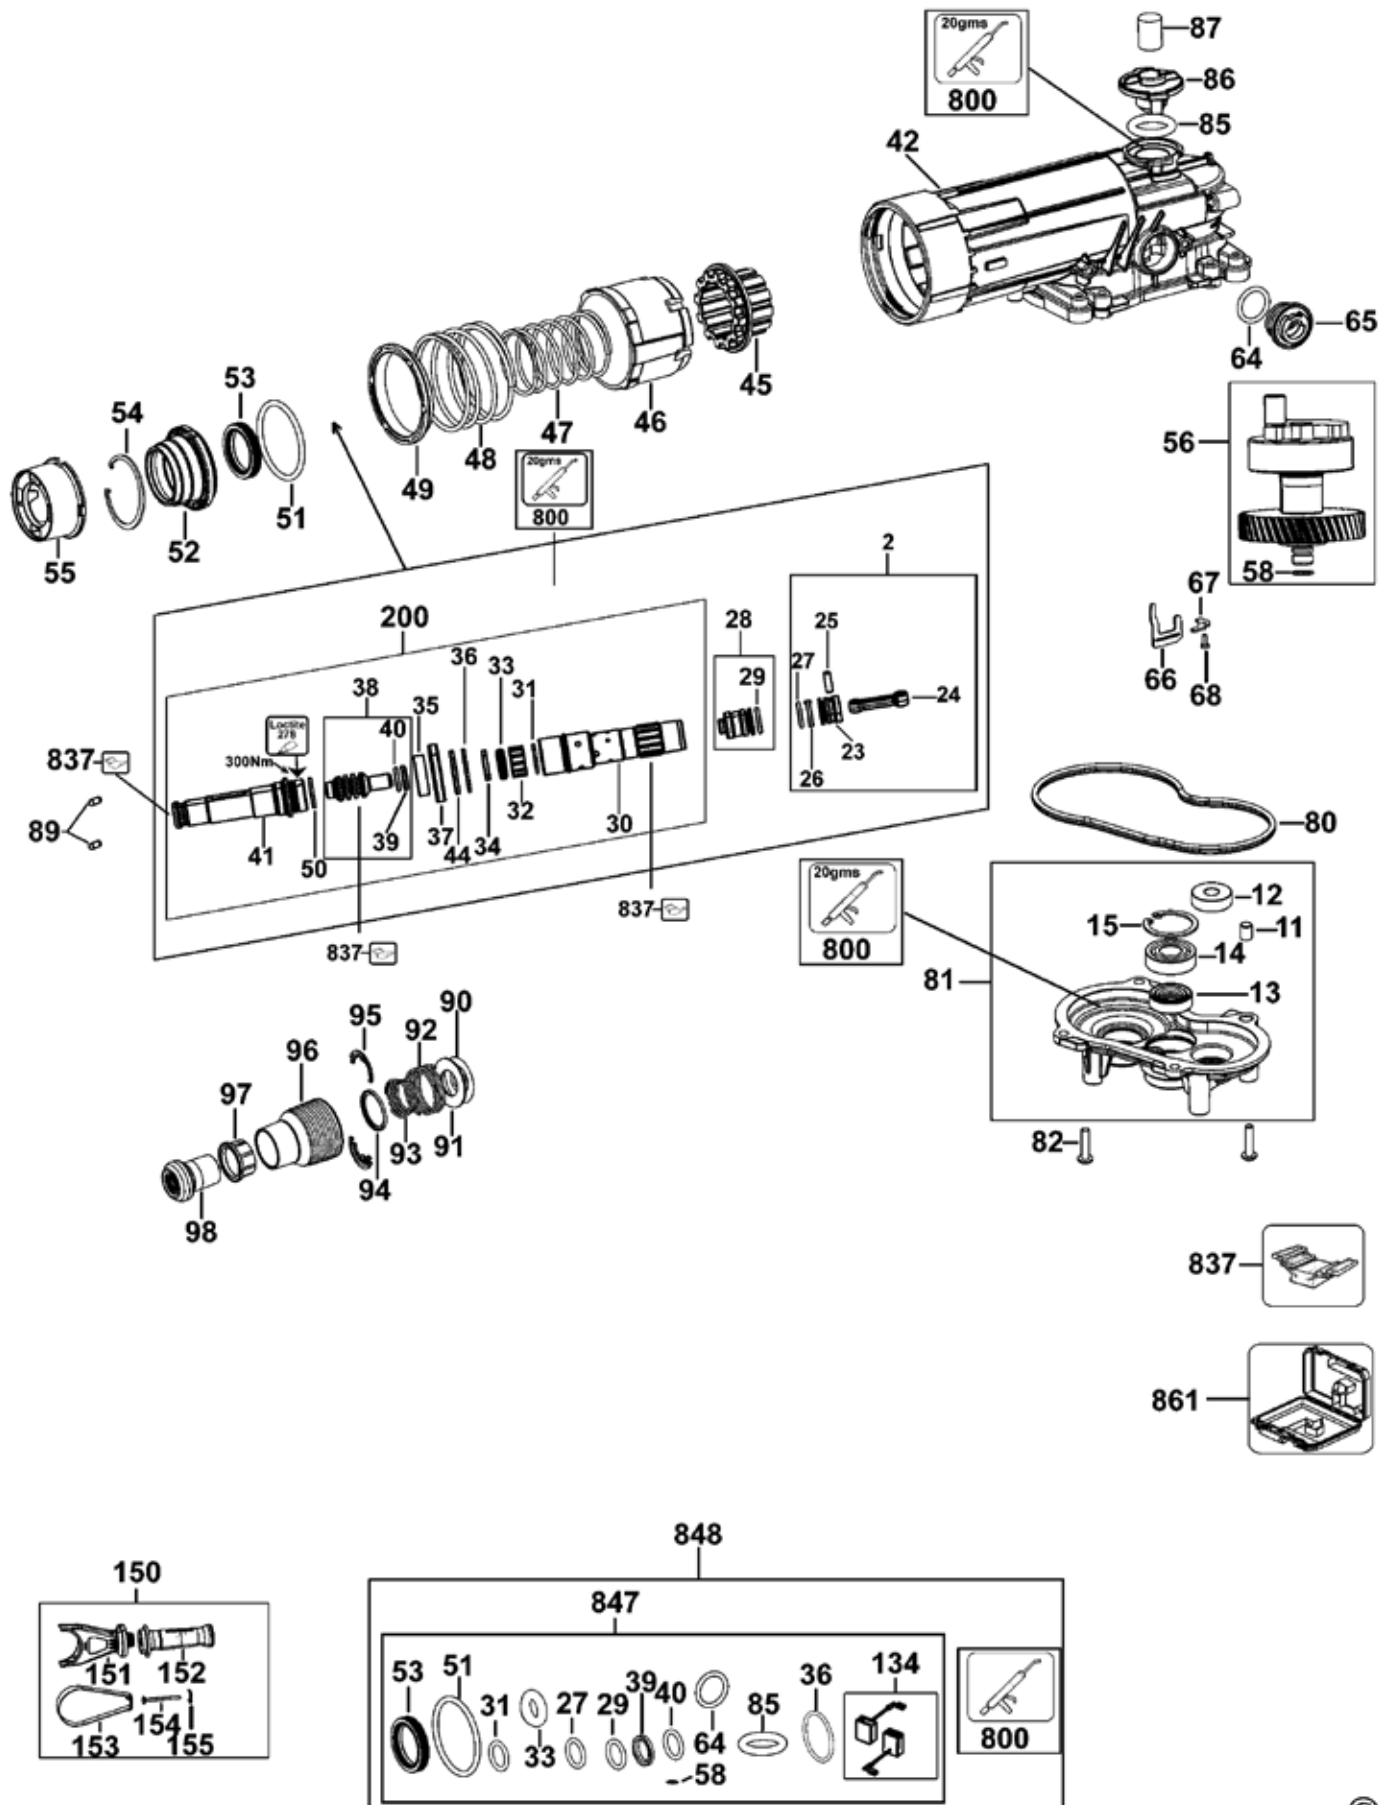

D25810 Gearbox CHIPPING HAMMER 1

Parts List D25810 CHIPPING HAMMER 1

Item	Part Number	Qty	Part Description	General Description	Other Info	Repair Inst	Markets
1	N491963	1	ARMATURE 230V			No	QS
2	N492871	1	PISTON SA			No	QS
8	330003-60	1	BEARING			No	QS
9	N466979	1	MAGNET			No	QS
11	327575-00	1	SLEEVE			No	QS
12	N110358	1	BEARING			No	QS
13	N495599	1	SEAL			No	QS
14	577745-01	1	BEARING,BALL			No	QS
15	488147-01	1	CIRCLIP			No	QS
23	N444288	1	PISTON			No	QS
24	N406775	1	CON ROD			No	QS
25	N446699	1	PIN			No	QS
26	N446701	1	PISTON RING			No	QS
27	N446544	1	O RING			No	QS
28	N492863	1	RAM SA			No	QS
29	N446544	1	O RING			No	QS
30	N567968	1	SPINDLE SA			No	QS
31	N474624	1	O RING			No	QS
32	N445510	1	BUSH			No	QS
33	N460601	1	DAMPER			No	QS
34	N462095	1	WASHER			No	QS
35	N539518	1	SPACER			No	QS
36	N559339	2	WASHER			No	QS
37	N526259	1	BEARING			No	QS
38	N492872	1	BEAT PIECE			No	QS
39	N244259	1	SEAL			No	QS
40	N487314	1	O RING			No	QS
41	N567968	1	SPINDLE SA			No	QS
42	N506091	1	HOUSING SA			No	QS
44	N559339	1	WASHER			No	QS
45	N445599	1	SLEEVE			No	QS
46	N433094	1	SLEEVE			No	QS